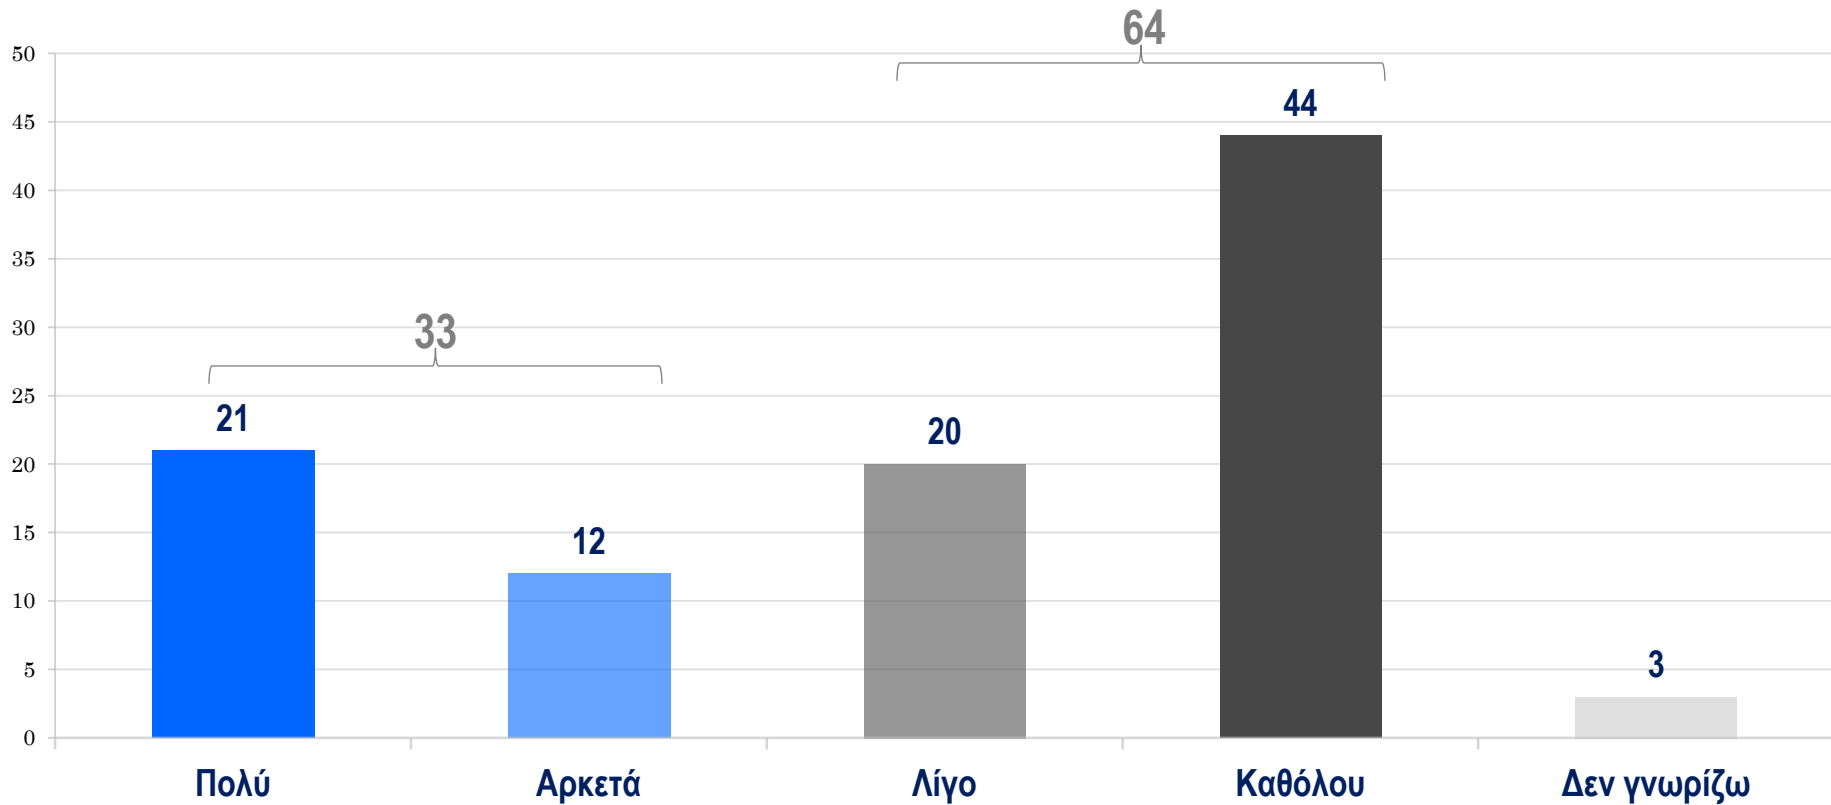

Και πόσο ικανοποιημένος θα λέγατε ότι είστε από το έργο του σημερινού περιφερειάρχη κ. Αλέκου Καχριμάνη;