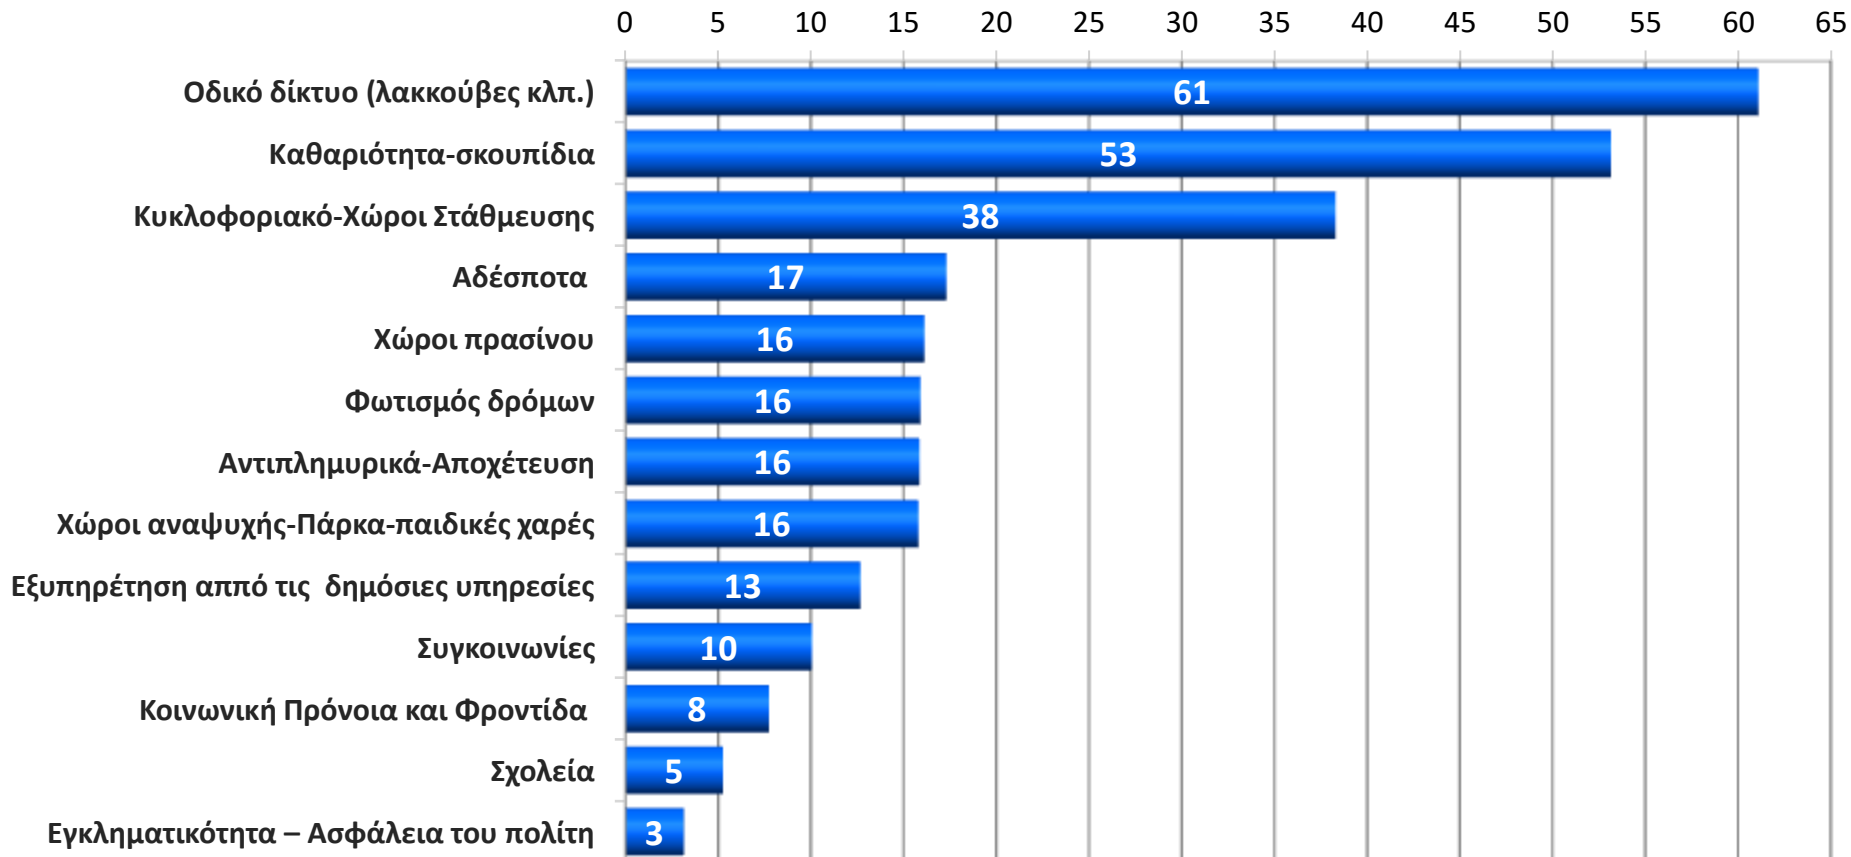

**Ποια πιστεύετε ότι είναι τα 3 σημαντικότερα προβλήματα της περιοχής σας σήμερα;
(Έως 3 απαντήσεις)**

Ποια πιστεύετε ότι είναι τα 3 σημαντικότερα προβλήματα της περιοχής σας σήμερα;
(Έως 3 απαντήσεις)

	Σύνολο	Δήμος Ιωαννιτών	Δήμος Αρταίων	Δήμος Ηγουμενίτσας	Δήμος Πρέβεζας	Άλλοι δήμοι
Οδικό δίκτυο (λακκούβες κλπ.)	61	56	62	66	72	66
Καθαριότητα-σκουπίδια	53	67	51	51	46	33
Κυκλοφοριακό-Χώροι Στάθμευσης	38	44	54	23	20	27
Αδέσποτα	17	20	13	12	32	13
Χώροι πρασίνου	16	22	9	23	11	10
Φωτισμός δρόμων	16	16	31	2	13	11
Αντιπλημυρικά-Αποχέτευση	16	8	14	29	17	27
Χώροι αναψυχής-Πάρκα-παιδικές χαρές	16	13	21	29	17	14
Εξυπηρέτηση από τις δημόσιες υπηρεσίες	13	15	3	21	11	13
Συγκοινωνίες	10	10	1	22	21	11
Κοινωνική Πρόνοια και Φροντίδα	8	3	6	7	11	17
Σχολεία	5	7	2	6	5	5
Εγκληματικότητα – Ασφάλεια του πολίτη	3	2	6	0	8	3