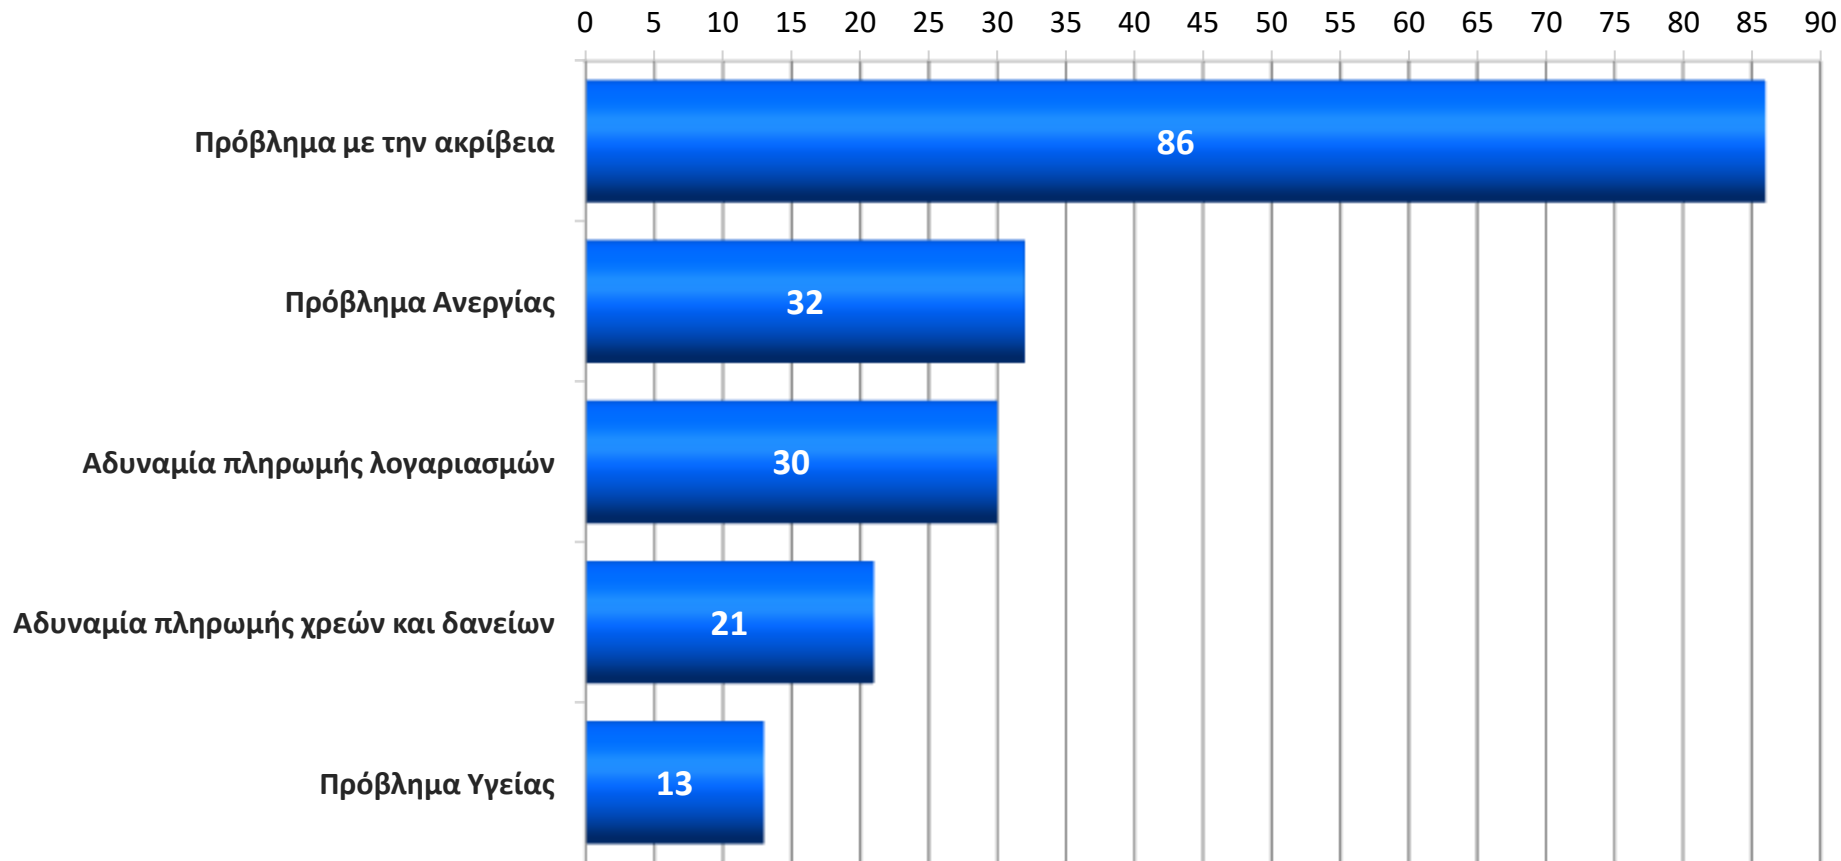

Ποιά από τα παρακάτω ισχύουν για εσάς προσωπικά ή κάποιο μέλος του νοικοκυριού σας;
(Πολλαπλής επιλογής)