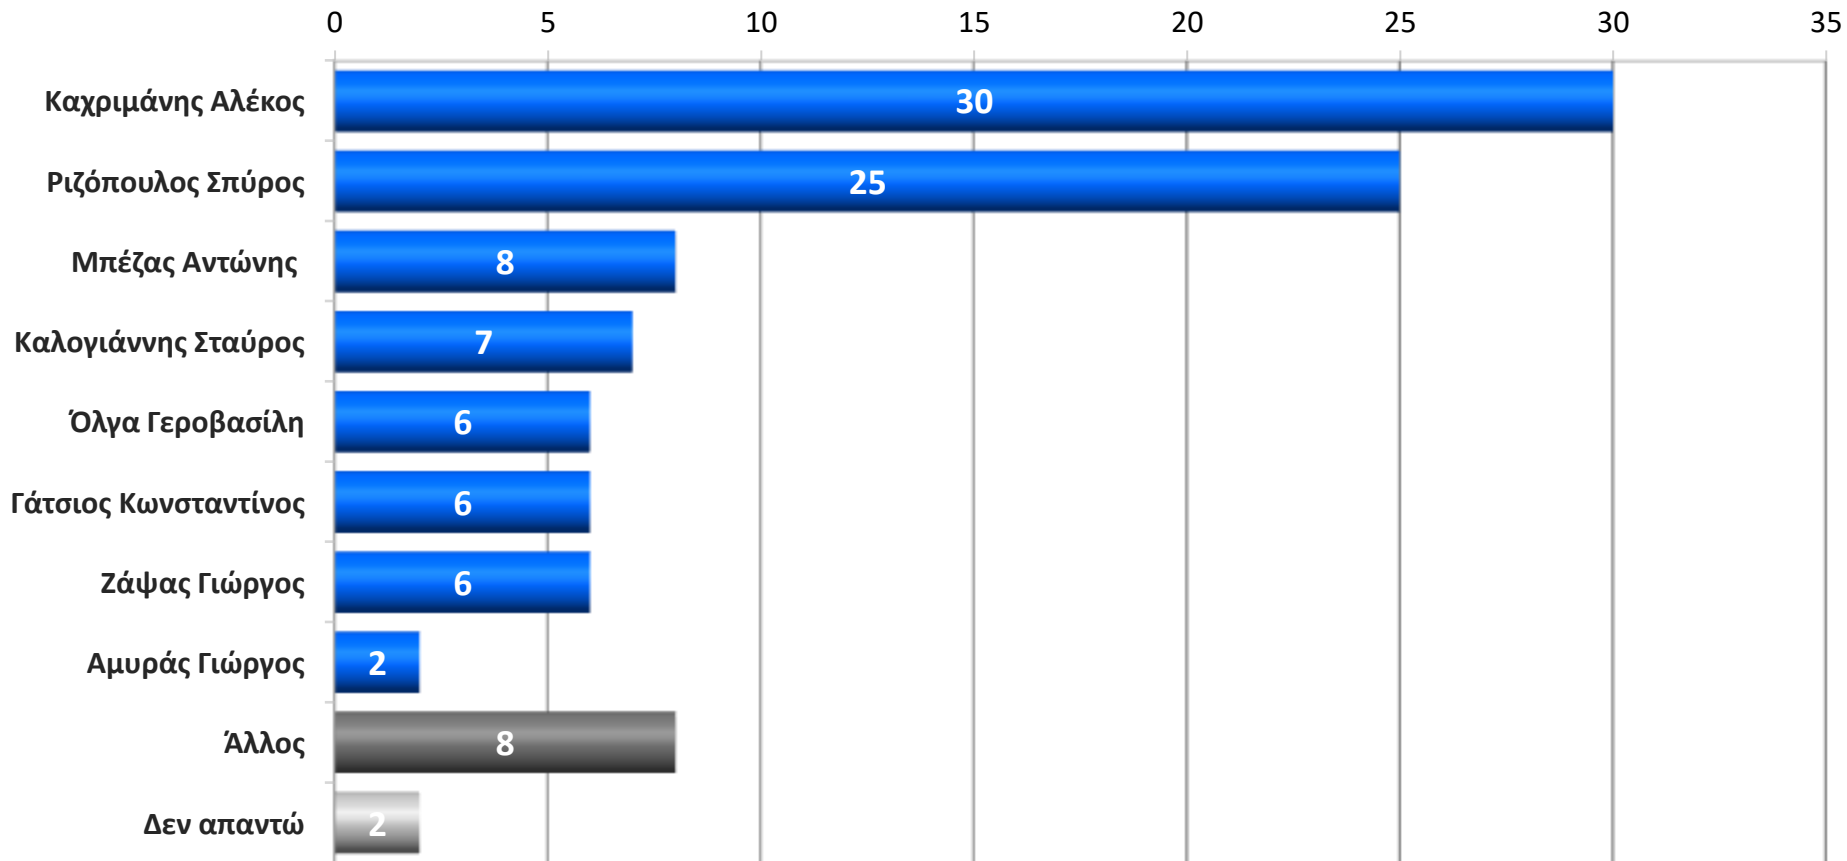

Ανεξάρτητα από τη πολιτική σας τοποθέτηση, από τα παρακάτω ονόματα ποιός κατά τη γνώμη σας είναι καταλληλότερος για περιφερειάρχης της Ηπείρου;