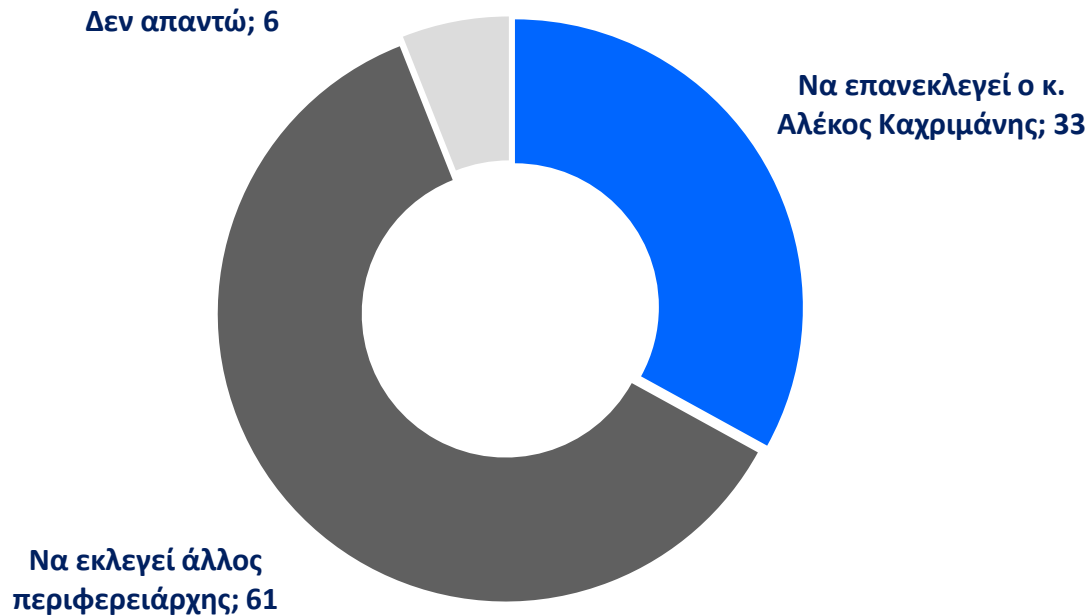

Κρίνοντας το έως σήμερα έργο του κυρίου Αλέκου Καχριμάνη, πιστεύετε ότι πρέπει να επανεκλεγεί στις επόμενες περιφερειακές εκλογές ή να εκλεγεί άλλος περιφερειάρχης;