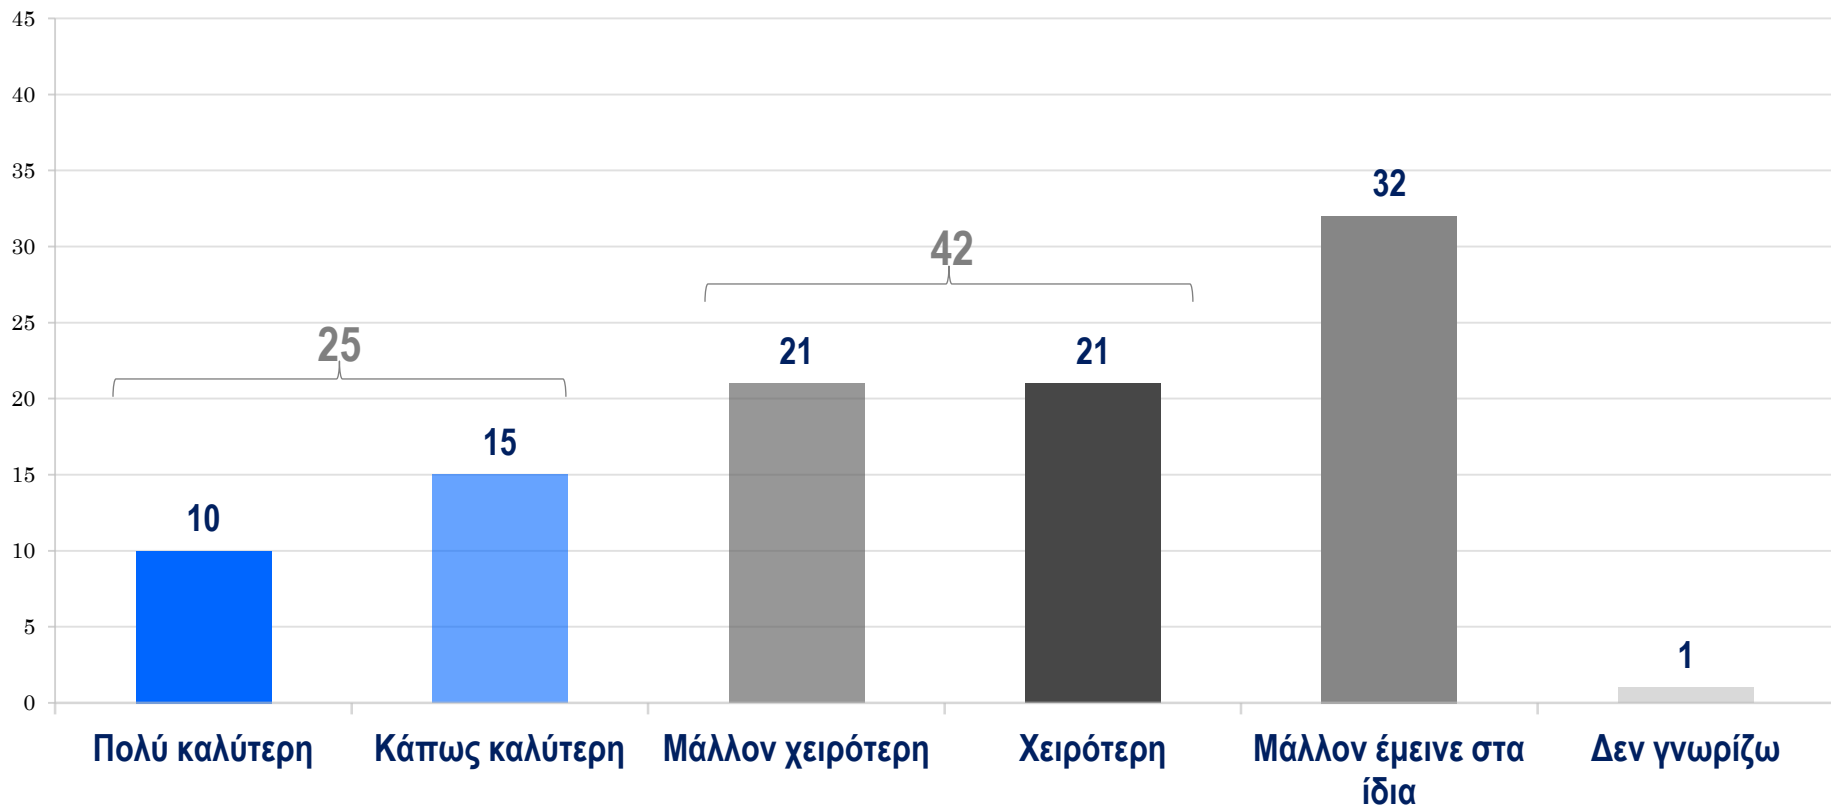

Σκεπτόμενος τα 2-3 τελευταία χρόνια, θα λέγατε ότι η περιοχή που κατοικείτε έγινε καλύτερη ή χειρότερη;