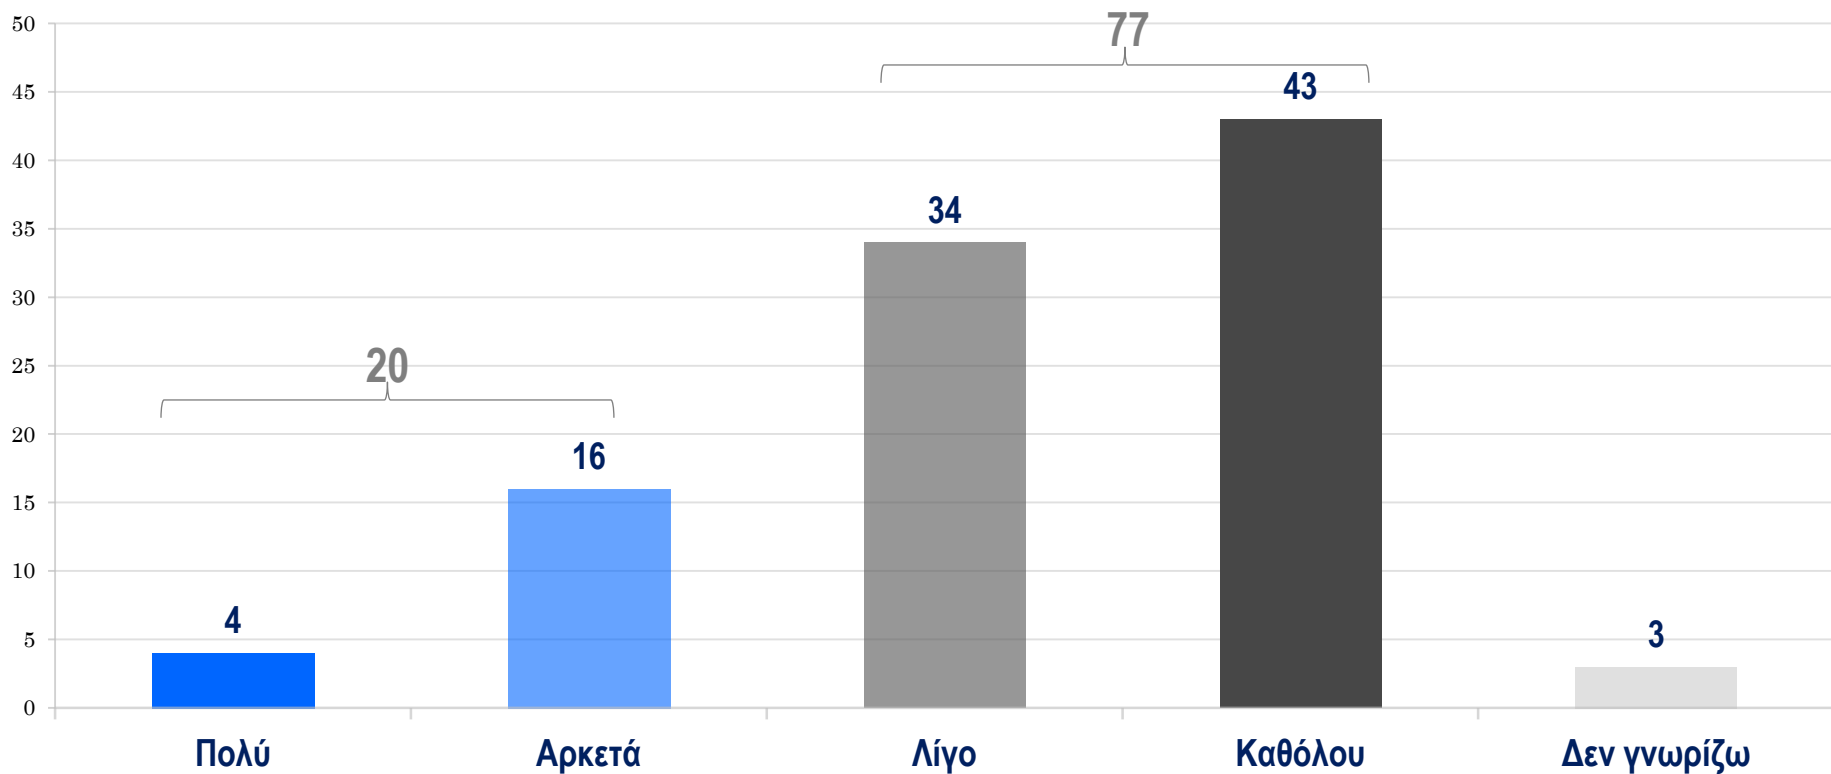

Ποια πιστεύετε ότι είναι τα 3 σημαντικότερα προβλήματα της περιοχής σας σήμερα;
(Έως 3 απαντήσεις)

	Σύνολο	Δήμος Ιωαννιτών	Δήμος Αρταίων	Δήμος Ηγουμενίτσας	Δήμος Πρέβεζας	Άλλοι δήμοι
Οδικό δίκτυο (λακκούβες κλπ.)	61	56	62	66	72	66
Καθαριότητα-σκουπίδια	53	67	51	51	46	33
Κυκλοφοριακό-Χώροι Στάθμευσης	38	44	54	23	20	27
Αδέσποτα	17	20	13	12	32	13
Χώροι πρασίνου	16	22	9	23	11	10
Φωτισμός δρόμων	16	16	31	2	13	11
Αντιπλημυρικά-Αποχέτευση	16	8	14	29	17	27
Χώροι αναψυχής-Πάρκα-παιδικές χαρές	16	13	21	29	17	14
Εξυπηρέτηση από τις δημόσιες υπηρεσίες	13	15	3	21	11	13
Συγκοινωνίες	10	10	1	22	21	11
Κοινωνική Πρόνοια και Φροντίδα	8	3	6	7	11	17
Σχολεία	5	7	2	6	5	5
Εγκληματικότητα – Ασφάλεια του πολίτη	3	2	6	0	8	3

Εσείς πόσο ικανοποιημένος-η θα λέγατε ότι είστε από το έργο του δημάρχου σας και της δημοτικής αρχής, μέχρι σήμερα;